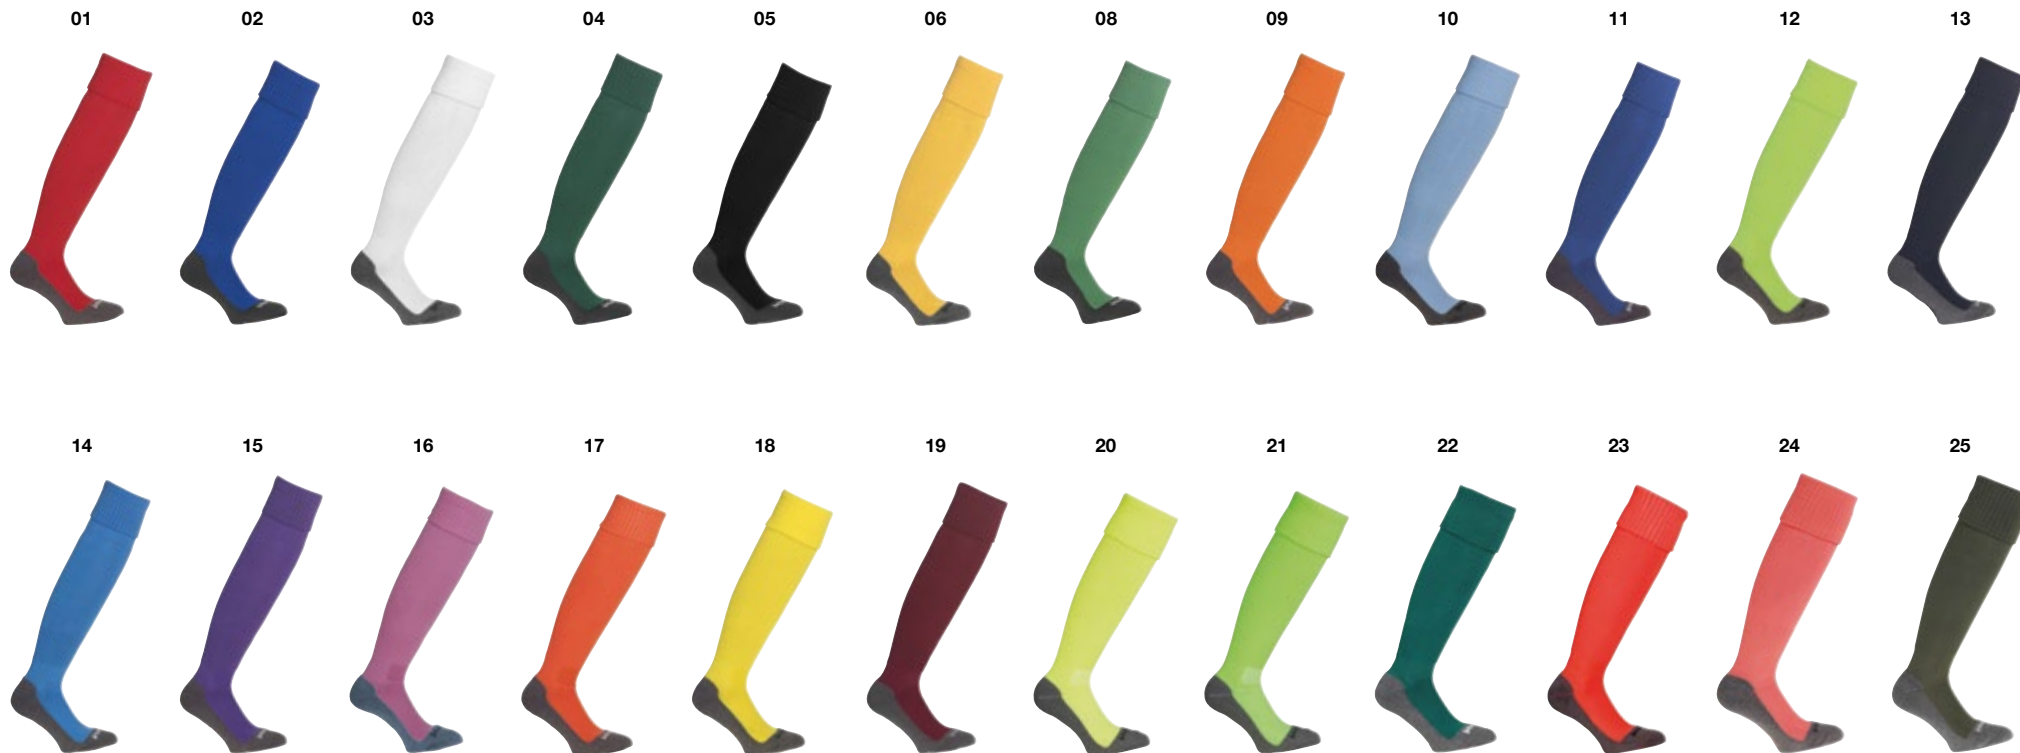

Art.: 100 3691

Größe: 28-32 | 33-36 | 37-40 | 41-44 | 45-47 **12,99 EUR**

Material: 70 % Polypropylen | 20 % Baumwolle | 10 % Elasthan

01 rot/weiß, 02 weiß/azurblau, 03 weiß/schwarz, 04 lagune/weiß, 05 schwarz/weiß, 06 maisgelb/schwarz, 07 marine/weiß, 08 weiß/rot, 11 schwarz/gold, 12 azurblau/weiß, 13 orange/schwarz, 14 azurblau/maisgelb, 15 flash grün/schwarz, 17 marine/skyblau, 18 limonengelb/schwarz, 19 dark grau mélange/schwarz, 20 petrol/weiß