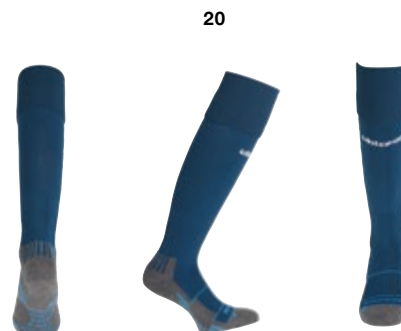

Team Pro Player Stutzenstrumpf

Mesh für verbesserte Ventilation

links und rechts: anatomische Passform und angenehmer Tragekomfort

anatomisch angeordnete Dämpfungseinsätze

Baumwollfuß

TEAM PRO PLAYER STUTZENSTRUMPF

Art.: 100 3691

Größe: 28-32 | 33-36 | 37-40 | 41-44 | 45-47 **12,99 EUR**

Material: 70 % Polypropylen | 20 % Baumwolle | 10 % Elasthan

01 rot/weiß, 02 weiß/azurblau, 03 weiß/schwarz, 04 lagune/weiß, 05 schwarz/weiß, 06 maisgelb/schwarz, 07 marine/weiß, 08 weiß/rot, 11 schwarz/gold, 12 azurblau/weiß, 13 orange/schwarz, 14 azurblau/maisgelb, 15 flash grün/schwarz, 17 marine/skyblau, 18 limonengelb/schwarz, 19 dark grau mélange/schwarz, 20 petrol/weiß