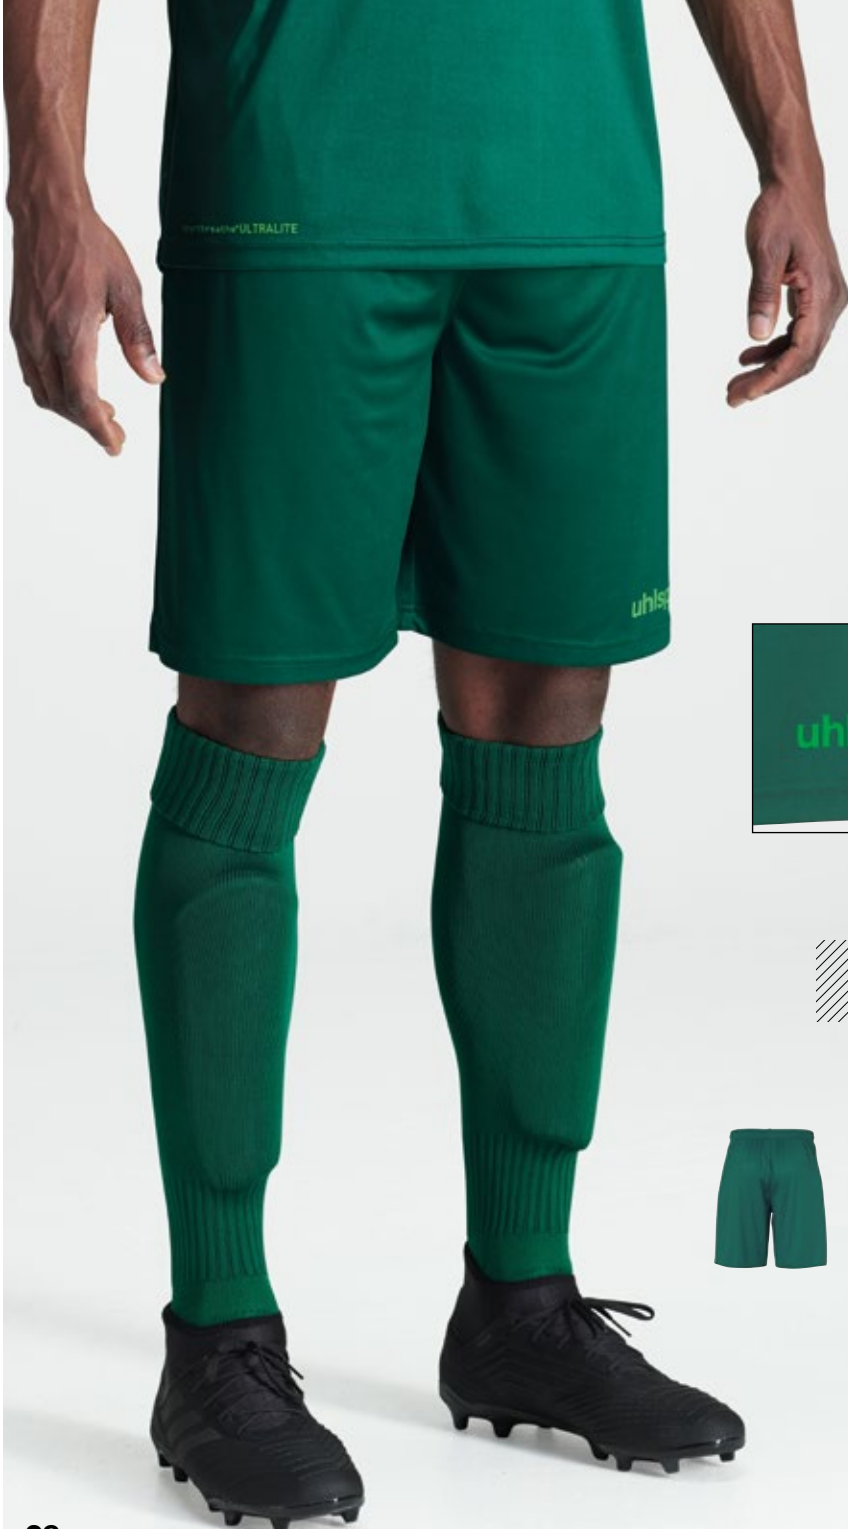

[Laufzeit inkl. 2021]

Trikot
S. 12-25

Baselayer
S. 34-39

Stutzen
S. 40-48

Material mit weichem Griff für hervorragenden Tragekomfort

ohne Innenslip

17

elastischer Kordelzugbund