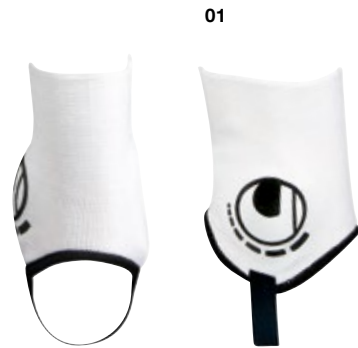

KNÖCHELBANDAGE

Art.: 100 6754
Größe: M | L **12,99 EUR**
gepolstert
Material: 50 % Polypropylen, 38 % Ethylenvinylacetat, 10 % Polyester, 2 % Polyurethan

01 schwarz

KNÖCHELBANDAGE

Art.: 100 6948
Größe: S | L **7,99 EUR**
gepolstert
Material: 85 % Polyethersulfon, 10 % Polyethylen, 5 % Ethylenvinylacetat

01 weiß, 02 schwarz

Knöchelschutz mit geformter Schutzplatte und Schaumstoffpolsterung

- Neopren- und Lycra-Bandage
- erhältlich in Junior (M) und Senior (L)

Knöchelbandage für Spieler, die zusätzlich Schutz benötigen

- erhältlich in Junior (S) und Senior (L)

KNÖCHELBANDAGE

Art.: 100 6951
Größe: S | M | L **14,99 EUR**
ungepolstert
Material: 89 % Polyester, 5 % Latex, 6 % Elasthan

02 schwarz

Für Spieler und Torhüter, die etwas mehr Schutz benötigen

- ungepolsterte Knöchelbandage

SCHIENBEINSCHÜTZERHALTER

Art.: 100 6963 xx 0001
Größe: breit 6,5 cm **4,99 EUR/Pro Paar**
VPE: 3 Paar
Material: 80 % Polyester, 20 % Latex

01 weiß, 02 schwarz, 03 rot, 04 maisgelb, 05 royal, 06 grün

Mit Klettverschluss zur Befestigung des Schienbeinschützers

- elastischer, breiter Riemen (6,5 cm)