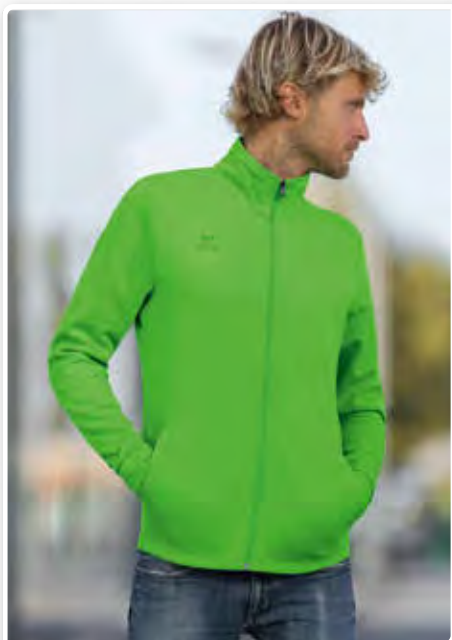

- Hochwertiges Poloheemd mit Ripp-Kragen
- Gewicht ca. 210 g/m²
- Modisches Ärmelbündchen
- Angenehmes und hautfreundliches Tragegefühl

Material: 95% Baumwolle, 5% Elasthan

Kinder:	Gr. 116-164	EUR	24,99*
Erwachsene:	Gr. S-XXXL	EUR	29,99*