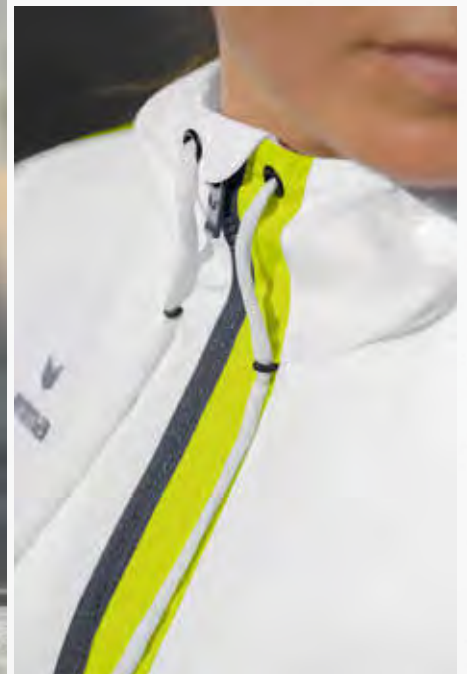

EUR 69,99*

EUR 49,99*

LEICHTES FUNKTIONSMATERIAL

HOHER KRAGEN MIT KAPUZE

SQUAD TRACKTOP JACKE MIT KAPUZE

Sportlich unterwegs - zum Training und im Alltag.

- Leichtes Funktionsmaterial
- Breite Ribbündchen an Ärmel und Saum
- Hoher Kragen mit Kapuze
- Seitliche Reißverschlusstaschen
- Mesh-Innenfutter
- Taillierter Schnitt