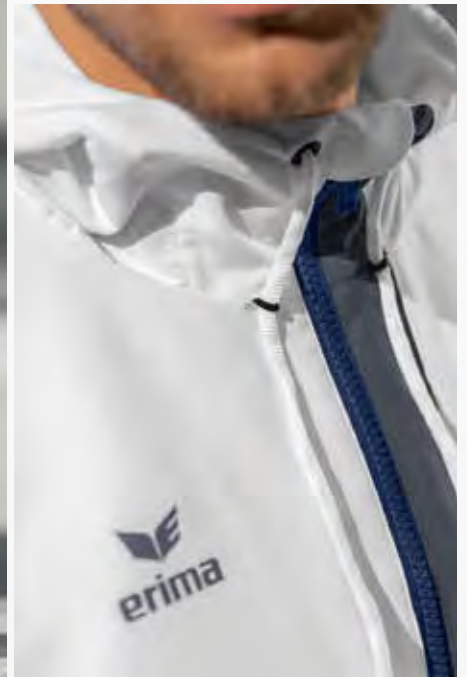

HOHER KRAGEN MIT KAPUZE

SQUAD TRACKTOP JACKE MIT KAPUZE

Sportlich unterwegs - zum Training und im Alltag.

- Leichtes Funktionsmaterial
- Breite Ribbündchen an Ärmel und Saum
- Hoher Kragen mit Kapuze
- Seitliche Reißverschlusstaschen
- Mesh-Innenfutter