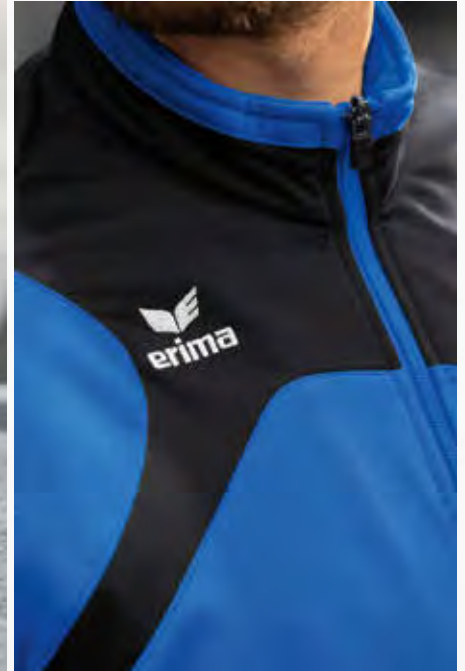

STEHKRAGEN BIETET SCHUTZ UND WÄRME

CLUB 1900 2.0 POLYESTERJACKE

Klassik trifft Moderne – auf und neben dem Platz.

- Saumabschluss mit Gummibund
- Elastisches Funktionsmaterial
- Seitliche Eingriffstaschen mit Reißverschluss