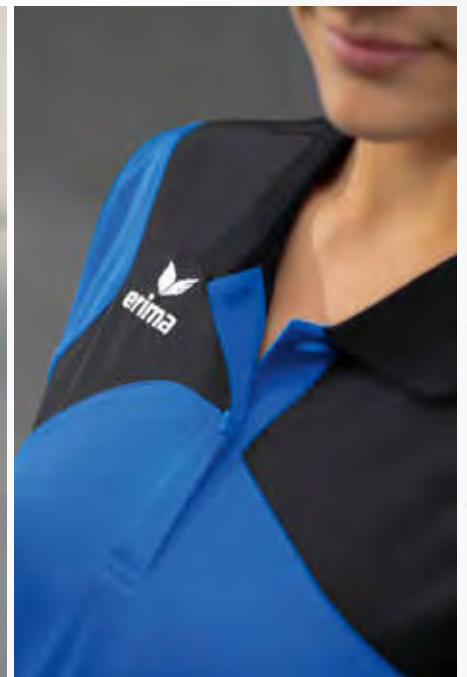

POLOKRAGEN MIT 2ER-KNOPFLEISTE