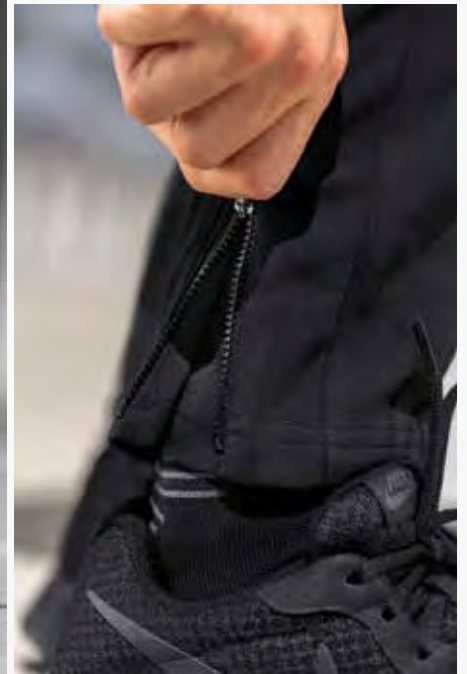

BEINABSCHLUSS MIT REISSVERSCHLUSS

SQUAD WORKER JACKE

Superweich. Funktionell. Modern geschnitten.

- Weiches Funktionsmaterial
- Breite Rippbündchen an Ärmel und Saum
- Stehkragen
- Seitliche Reißverschlusstaschen
- Moderner, schmaler Schnitt

Material: 100% Polyester

Kinder:	Gr. 128-164	EUR	44,99*
Erwachsene:	Gr. S-XXXL	EUR	49,99*

SQUAD WORKER HOSE

Das Must-have zu deinem Trainingsoutfit.

- Leichtes Funktionsmaterial
- Elastischer Rippbund mit Kordelzug
- Seitliche Reißverschlusstaschen
- Schmal zulaufende Passform
- Beinabschluss mit Reißverschluss

Material: 100% Polyester

Kinder:	Gr. 116-164	EUR	34,99*
Erwachsene:	Gr. S-XXXL	EUR	39,99*