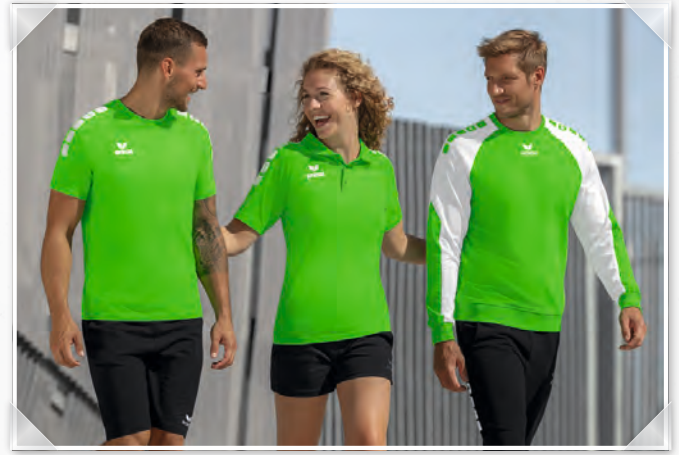

HIER KANNST DU DIR
UNSERE ESSENTIAL 5-C
IN AKTION ANSEHEN!
EINFACH QR-CODE MIT
DEM HANDY ABCSCANNEN.