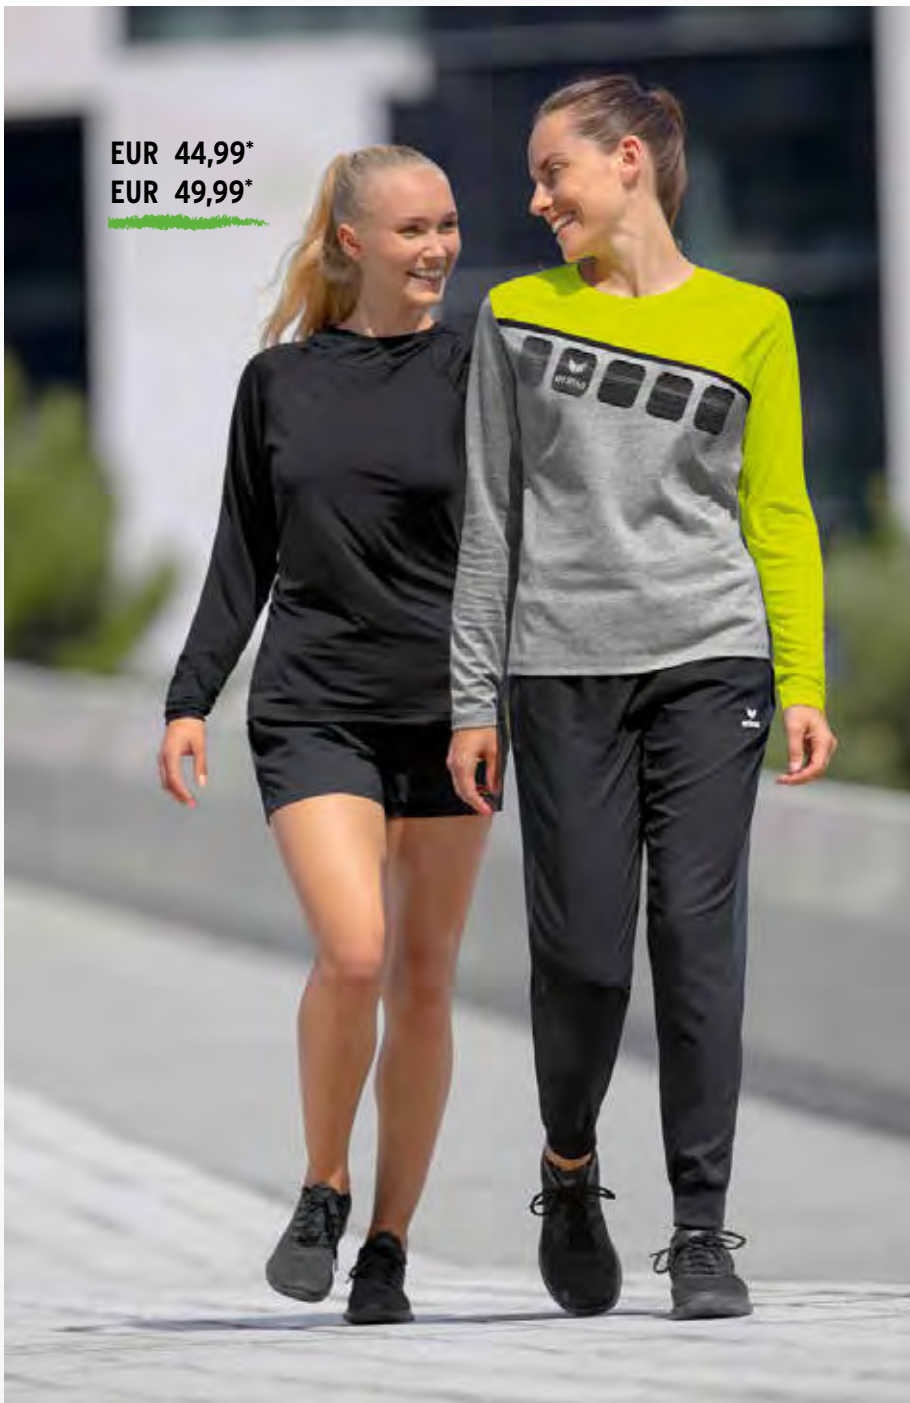

EUR 44,99*
EUR 49,99*