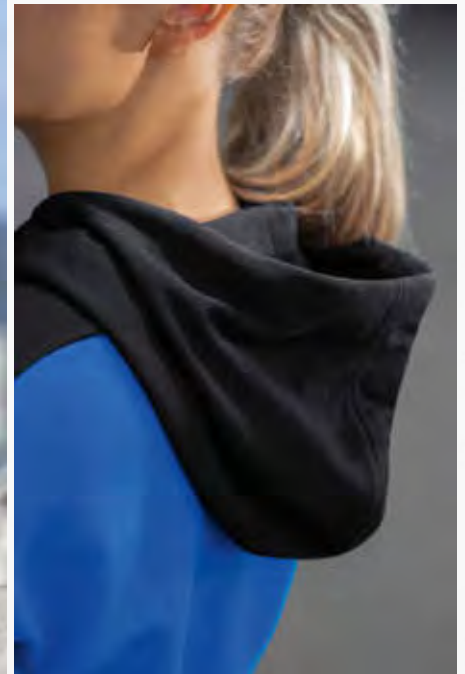

 1100704
schwarz

Hose in 3 Längen erhältlich

+5 cm

-6 cm

EUR 54,99*

EUR 49,99*

HOHER KRAGEN MIT KAPUZE UND KORDELZUG

KAPUZE MIT INNENFUTTER UND KORDEL