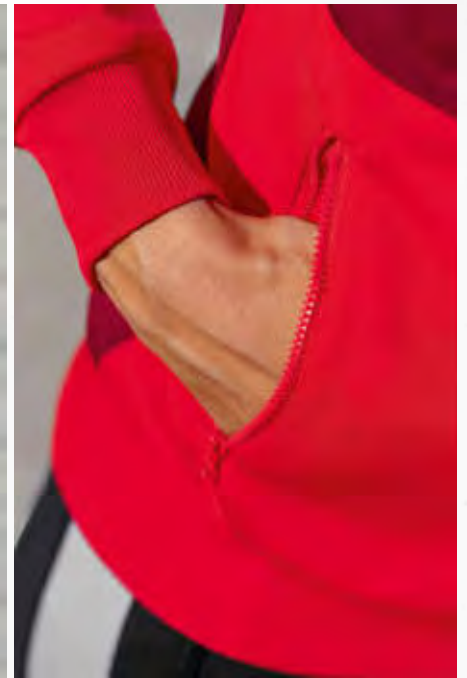

BEITE RIPPBÜNDCHEN AN ÄRMEL UND SAUM