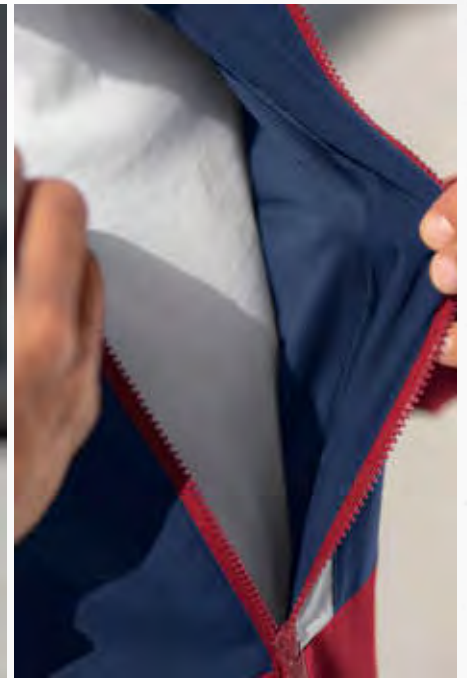

MESH-INNEINFUTTER