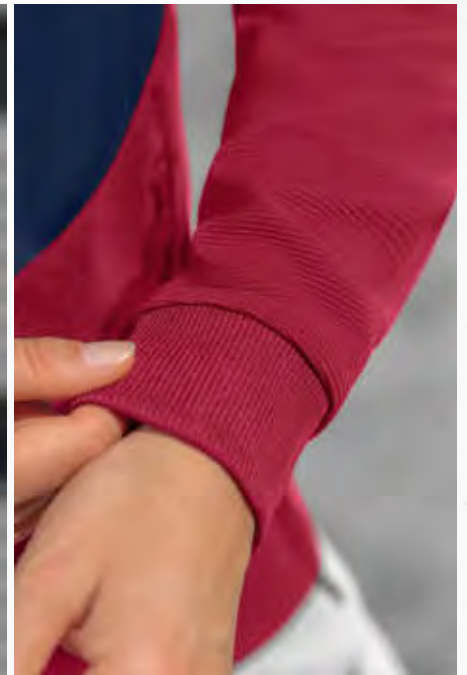

RIPPBÜNDCHEN AM ÄRMEL UND HINTEN AM SAUM

HOHER KRAGEN MIT KAPUZE UND KORDELZUG

SQUAD TRAININGSJACKE MIT KAPUZE

Jede Menge Kombinationsmöglichkeiten.

- Weiches Funktionsmaterial
- Hoher Kragen mit Kapuze und Kordelzug
- Rippbündchen an Ärmel und hinten am Saum
- Seitliche Reißverschlusstaschen
- Taillierter Schnitt