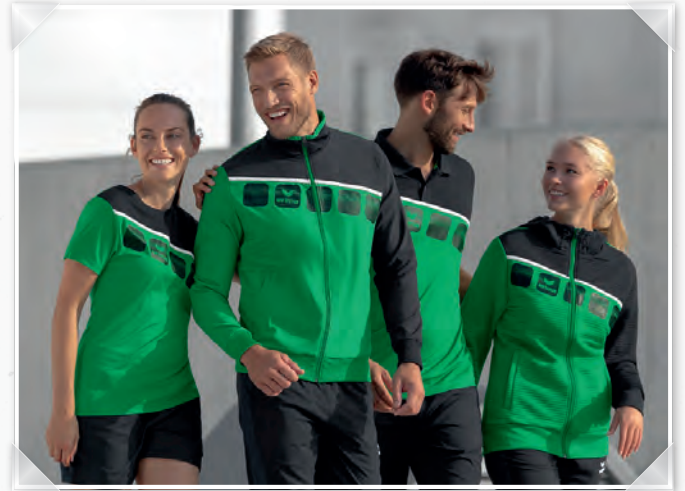

HIER KANNST DU DIR
UNSERE 5-C IN AKTION
ANSEHEN! EINFACH
QR-CODE MIT DEM
HANDY ABSCANNEN.