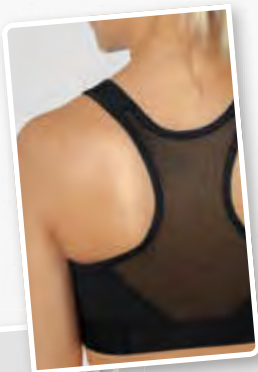

2281801
schwarz

SPORT-BRA

Feuchtigkeitsableitender Bra für Yoga, Pilates und Co.

- Feuchtigkeitsregulierendes Stretchmaterial
- Mesh-Einsatz am Rücken für optimale Belüftung
- Flache Nähte für ein reibungsfreies Tragegefühl
- Elastisches Unterbrustband für optimalen Sitz
- Sportlicher Racerback für volle Bewegungsfreiheit
- Recycled Polyester

Material: 88% Polyester, 12% Elasthan
Einsätze: 100% Polyester

Damen: Gr. 34-44 EUR 34,99*