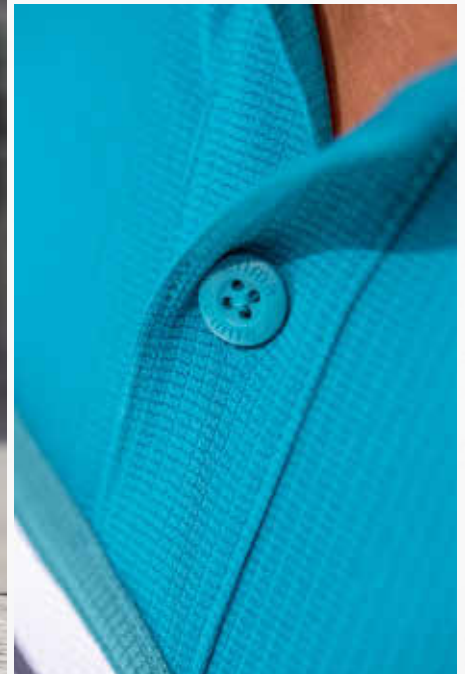

2331902
grau melange

2331903
schwarz

STYLISCHER 5-C PRINT IN 3D-OPTIK

POLOKRAGEN MIT 2ER-KNOPFLEISTE

5-C POLOSHIRT

Funktionelles Polo für Sport und Freizeit.

- Sehr leichtes Funktionsmaterial für ein optimales Tragegefühl
- Air-Mesh an der Innenseite für hervorragendes Körperklima
- Polokragen mit 2er-Knopfleiste
- Stylisher 5-C Print in 3D-Optik