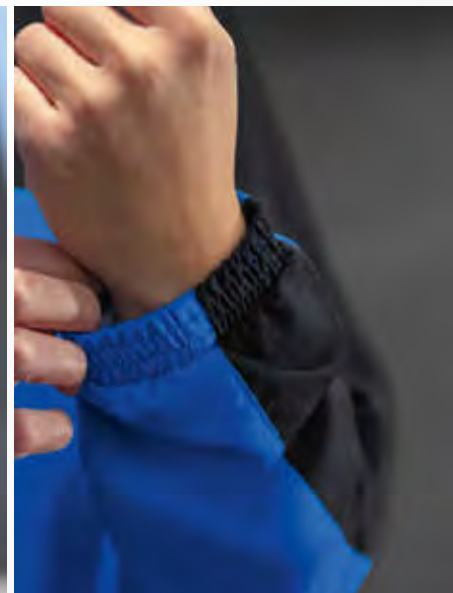

5-C

PREMIUM ONE 2.0

LIGA 2.0

CLUB 1900 2.0

ESSENTIALS

EUR 54,99*

EUR 42,99*

ELASTISCHE BÜNDCHEN FÜR EINE BEQUEME PASSFORM