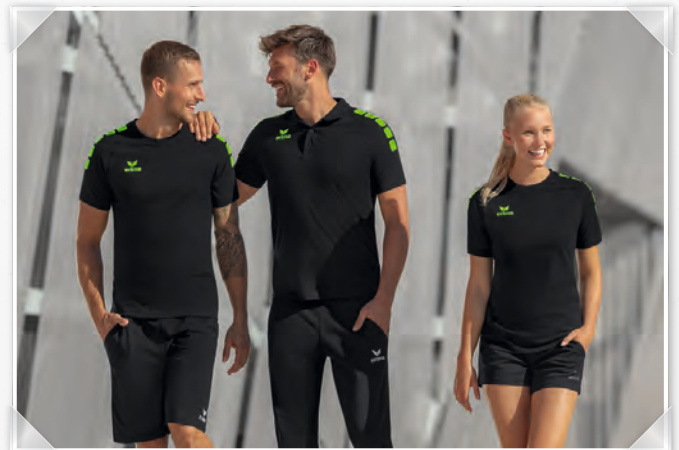

HIER KANNST DU DIR
UNSERE ESSENTIAL 5-C
IN AKTION ANSEHEN!
EINFACH QR-CODE MIT
DEM HANDY ABCSCANNEN.