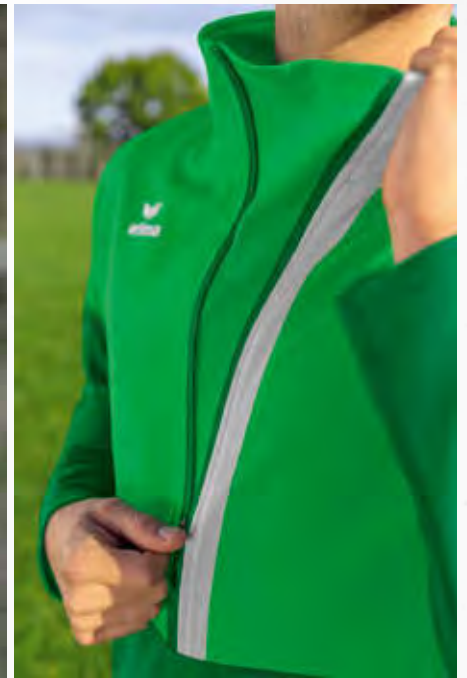

REISSVERSCHLUSS MIT STOFF UNTERLEGT