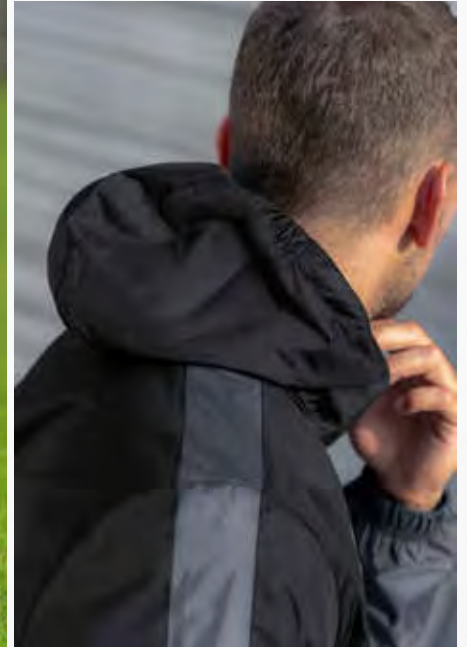

WASSERDICHTES OBERMATERIAL MIT VERSCHWEISSTEN HAUPTNÄHTEN

SQUAD ALLWETTERJACKE

Zuverlässiger Schutz bei jedem Wetter.

- Wasserdichtes Obermaterial mit verschweißten Hauptnähten
- Geöffnetes Innenfutter für optimale Veredelung
- Seitliche Reißverschlusstaschen
- 1.200 mm Wassersäule
- Hoher Stehkragen mit integrierter Kapuze

Material: 100% Polyester
Innenfutter: 100% Polyester
Wattierung: 100% Polyester

Kinder: Gr. 128-164 EUR 49,99*
Erwachsene: Gr. S-XXXL EUR 54,99*

SQUAD WORKER TOP

Dein zuverlässiger Trainingspartner auf dem Platz.

- Spezielles Funktionsmaterial
- Innenmaterial mit innovativen Silberfäden
- Schützt den Körper vor dem Auskühlen
- Transportiert den Schweiß und hält trocken
- Stehkragen
- Reißverschluss mit Stoff unterlegt
- Moderner, schmaler Schnitt
- Kindervariante mit Stehkragen und Kurzreißverschluss

Material: 100% Polyester
Innenfutter: 100% Polyester

Kinder: Gr. 128-164 EUR 44,99*
Erwachsene: Gr. S-XXXL EUR 49,99*

SQUAD WINTERJACKE

Warm und stylisch in der kalten Jahreszeit.

- Wasserabweisendes Obermaterial
- Wattiert
- Hoher Kragen
- Große Kapuze mit Kordelzug
- Seitliche Eingrifftaschen mit Druckknopf
- Innentasche
- Integrierte Rippbündchen im Ärmel

Material: 100% Polyester
Innenfutter: 100% Polyester
Wattierung: 100% Polyester

Erwachsene: Gr. S-4XL EUR 119,99*