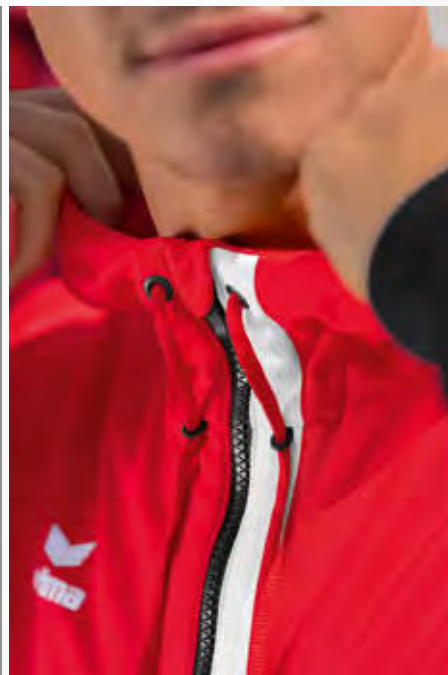

EUR 54,99*
EUR 59,99*

EUR 59,99*
EUR 64,99*

HOHER KRAGEN MIT KAPUZE UND KORDELZUG

INTEGRIERTE KÄNGURUTASCHE

SQUAD TRAININGSJACKE MIT KAPUZE

Jede Menge Kombinationsmöglichkeiten.

- Weiches Funktionsmaterial
- Hoher Kragen mit Kapuze und Kordelzug
- Ribbündchen an Ärmel und hinten am Saum
- Seitliche Reißverschlusstaschen
- Kindervariante ohne Kordel an der Kapuze