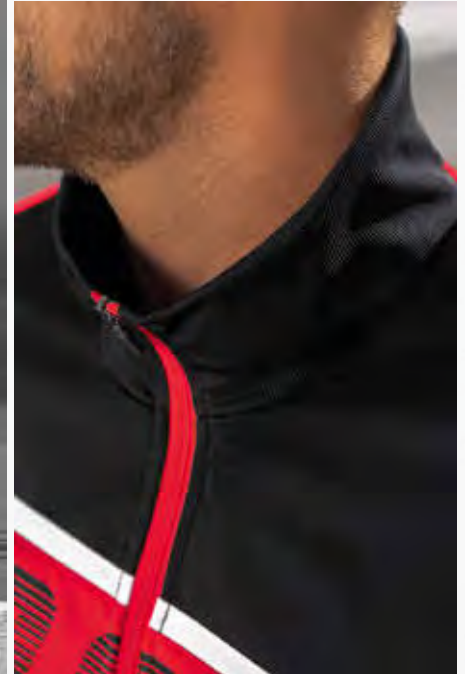

GERIPPETER STEHKRAGEN

5-C POLYESTERJACKE

Robuste Trainingsjacke für jede Trainingseinheit.

- Elastisches, strapazierfähiges Funktionsmaterial
- Breite Ribbündchen an Ärmel und Saum
- Gerippter Stehkragen
- Seitliche Reißverschlusstaschen
- Stylisher 5-C Print in 3D-Optik