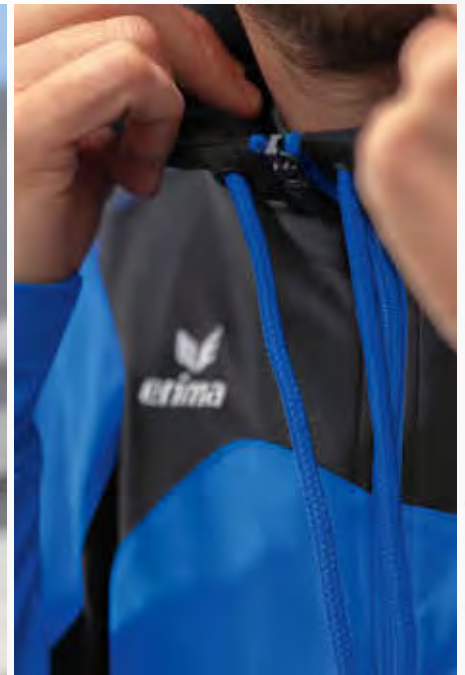

HOHER KRAGEN MIT KAPUZE UND KORDELZUG

KAPUZE MIT INNENFUTTER UND KORDEL

**CLUB 1900 2.0
TRAININGSJACKE MIT KAPUZE**

Gemacht für euren herausragenden Auftritt.

- Ärmel und Saumabschluss mit Bündchen
- Ideal kombinierbar mit allen ERIMA Trainingshosen
- Strapazierfähiges Funktionsmaterial
- Seitliche Eingrifftaschen mit Reißverschluss