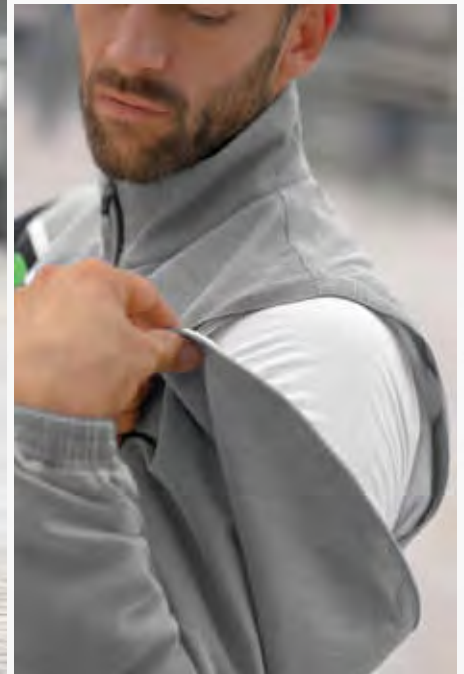

GEÖFFNETES INNENFUTTER FÜR OPTIMALE VEREDELUNG

ABNEHMBARE ÄRMEL

EUR 29,99*
EUR 34,99*

5-C JACKE MIT ABNEHMBAREN ÄRMELN

Wetterfeste Jacke und Weste in einem.

- Elastisches, feuchtigkeitsregulierendes Material
- Abnehmbare Ärmel
- Innenfutter aus Fleece
- Seitliche Reißverschlusstaschen
- Wind- und wasserabweisend
- Stylisher 5-C Print in 3D-Optik
- Innentasche mit Klettverschluss