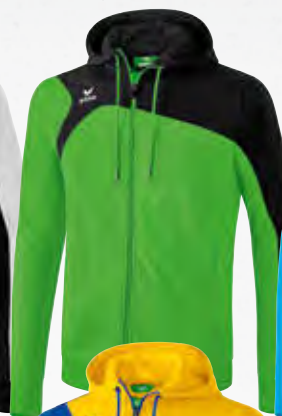

Material: 100% Polyester

Kinder: Gr. 116-164 EUR 21,99*
Erwachsene: Gr. S-XXXL EUR 26,99*

1070701
rot/schwarz

1070702
new royal/schwarz

1070703
schwarz/weiß

1070704
green/schwarz

1070705
curacao/schwarz

1070706
gelb/schwarz