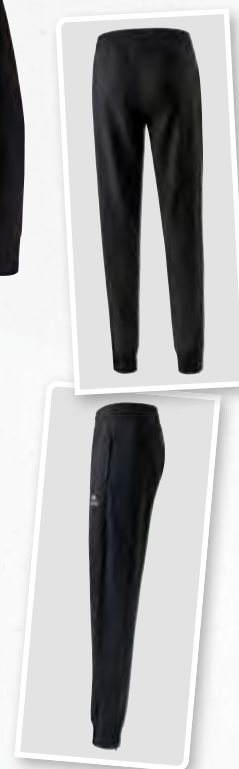

1101802
schwarz