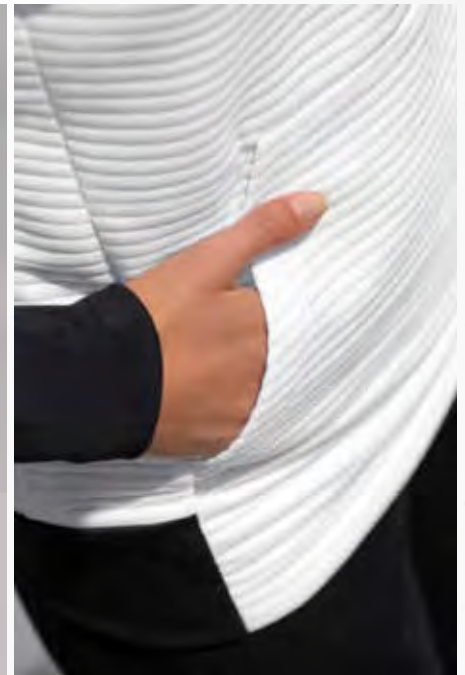

ESSENTIALS

EUR 54,99*
EUR 59,99*

EUR 59,99*
EUR 64,99*

INTEGRIERTE KÄNGURUTASCHE

HOHER KRAGEN MIT KAPUZE UND KORDELZUG

5-C TRAININGSJACKE MIT KAPUZE

Lässige Kapuzenjacke mit Baumwollgefühl.

- Weiches, elastisches Funktionsmaterial
- Cotton Touch für ein angenehmes Tragegefühl
- Hoher Kragen mit Kapuze und Kordelzug
- Elastische Rippbündchen am Ärmel und Saum für bequeme Passform
- Seitliche Reißverschlusstaschen
- Stylisher 5-C Print in 3D-Optik
- Kindervariante ohne Kordel an der Kapuze
- Taillierter Schnitt