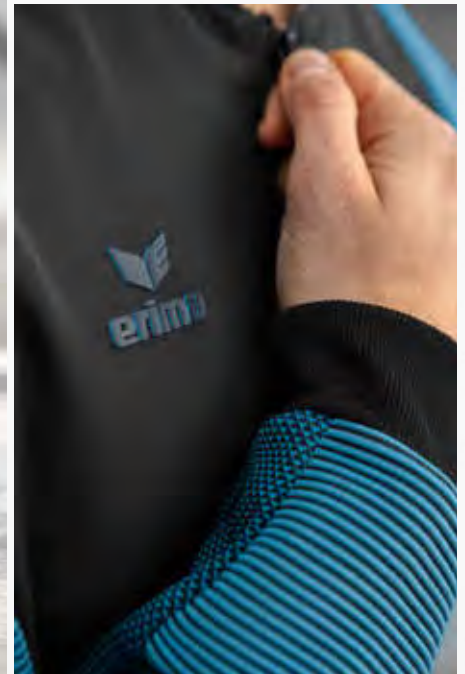

ZWEIFARBIGES 3D-LOGO RECHTS AUF DER BRUST

**PREMIUM ONE 2.0
FREIZEITJACKE**

Leichte Freizeitjacke mit innovativen Ärmeln.

- Innovative Strick-Ärmel in Kontrastfarbe
- Leichtes Funktionsmaterial an der Front
- Atmungsaktiver Jacquard-Strick im Rückenteil
- Ärmelbündchen und Stehkragen gerippt
- Schmäler, flexibler Saumabschluss
- Zweifarbiges 3D-Logo rechts auf der Brust
- Körperner Schnit

Material: 100% Polyester
Einsätze: 100% Polyester
(schwarz/grau)
Einsätze: 95% Polyester, 5% Elasthan
(schwarz/niagara)
Innenfutter: 100% Polyamid

Erwachsene: Gr. S-XXXL EUR 99,99*

**PREMIUM ONE 2.0
ALLWETTERJACKE**

Leichter und strapazierfähiger Wetterschutz.

- Wasserabweisendes Material hält Wind und Regen ab
- Hoher Kragen mit integrierter Kapuze
- Elastische Ärmelbündchen und verstellbarer Saum
- Geöffnetes Innenfutter für optimale Veredelung
- Seitliche Reißverschlusstaschen
- 1.000 mm Wassersäule

Material: 100% Polyester
Innenfutter: 100% Polyester

Kinder: Gr. 128-164 EUR 47,99*
Erwachsene: Gr. S-XXXL EUR 52,99*

**TRAININGSHOSE
MIT WADENEINSATZ 2.0**

Uneingeschränkte Bewegungsfreiheit.

- Beinabschluss mit enganliegendem Wadeneinsatz und Reißverschluss
- Schmäler Schnitt
- Enorm strapazierfähig durch robustes Polyestermaterial
- Seitliche Eingrifftaschen mit Reißverschluss

Material: 100% Polyester

Kinder: Gr. 116-164 EUR 29,99*
Erwachsene: Gr. S-XXXL EUR 34,99*