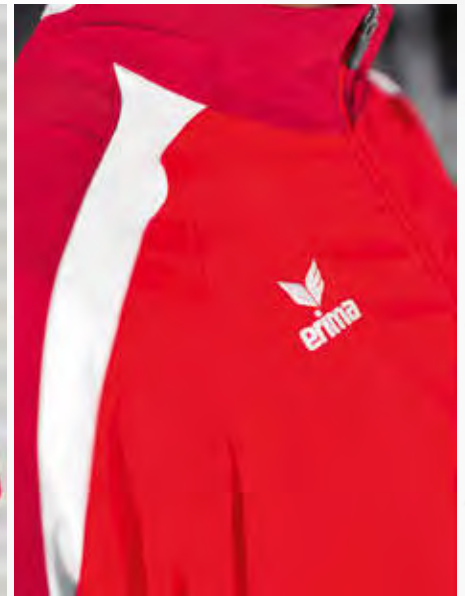

rot | dunkelrot | weiß

new navy | gelb | dark navy

schwarz | weiß | dunkelgrau

new royal | true blue | weiß

ESSENTIALS

EUR 47,99*
EUR 52,99*

EUR 37,99*
EUR 42,99*

LEICHTES, ELASTISCHES FUNKTIONSMATERIAL FÜR EIN ANGENEHM TROCKENES TRAGEGEFÜHL