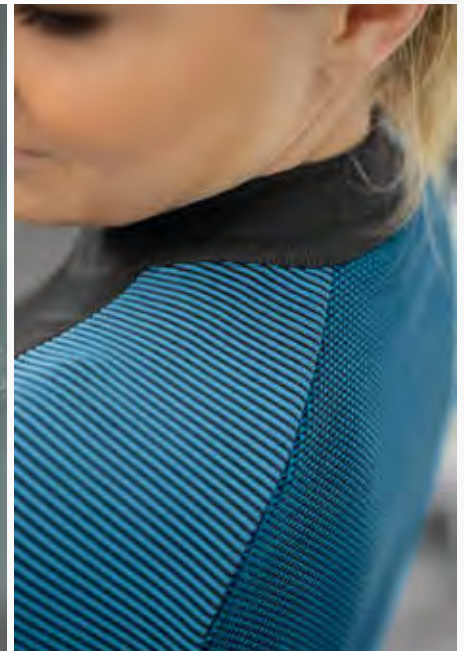

PREMIUM ONE 2.0

LIGA 2.0

CLUB 1900 2.0

ESSENTIALS

INNOVATIVE STRICK-ÄRMEL
IN KONTRASTFARBE

ZWEIFARBIGES 3D-LOGO RECHTS AUF DER BRUST

PREMIUM ONE 2.0 FREIZEITJACKE

Leichte Freizeitjacke mit innovativen Ärmeln.