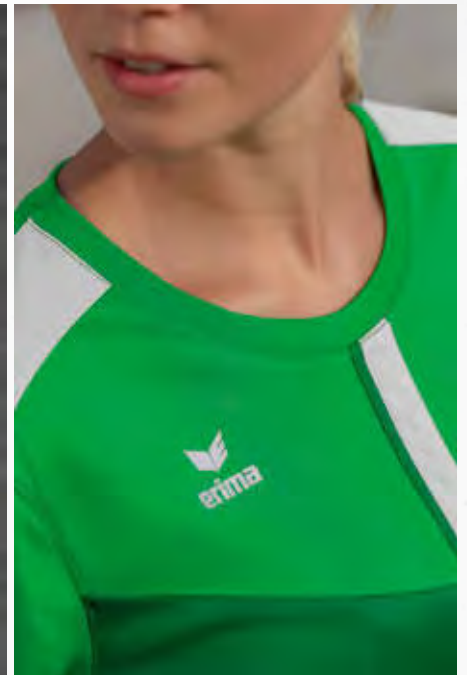

EUR 39,99*

EUR 29,99*

GERIPPTER RUNDHALSAUSSCHNITT

RINGERRÜCKEN

SQUAD T-SHIRT

Modisch. Funktionell. Alltagstauglich.

- Leichtes, weiches Funktionsmaterial
- Gerippter Rundhalsausschnitt
- Taillierter Schnitt