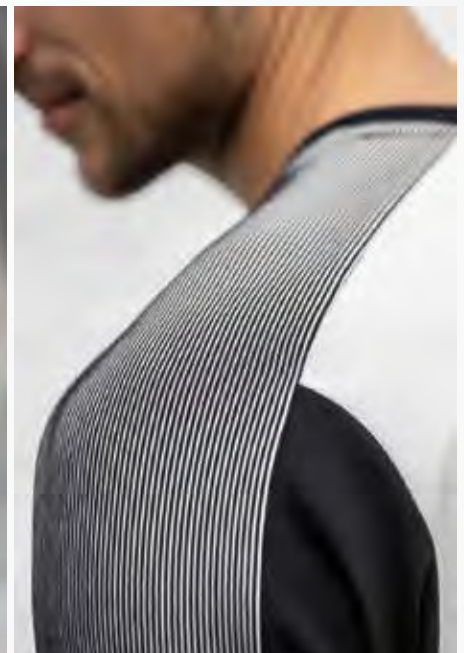

STRETCH-EINSATZ AM ÄRMEL FÜR MEHR BEWEGUNGSFREIHEIT