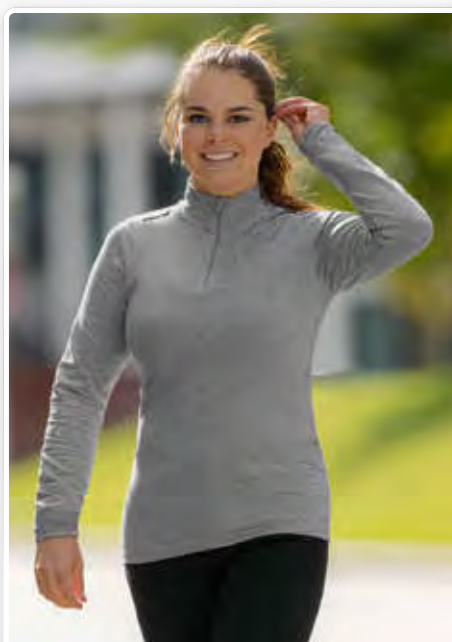

2332002	933011	933013
grau melange	schwarz	weiß

ROLLI

Unser Rolli aus supersoftem feuchtigkeitsregulierendem Funktions-Stretch-Material bietet dir höchsten Tragekomfort.

- Unterlegter Reißverschluss mit Kinnschutz für angenehmes Tragegefühl
- Taillierter Schnitt

Material: 33% Modal, 32% Baumwolle, 30% Polyamid, 5% Elasthan

Damen: Gr. 34-48 EUR 42,99*

HOSEN

BASIC OBERTEILE

LEICHTATHLETIK

RUNNING

FUNKTIONS-UNTERWÄSCHE

FUSSBALL TRIKOTS & SHORTS

STUTZEN & SCHIENBEIN-SCHÖNER

TORWART

FUSSBÄLLE

INDOOR TRIKOTS & SHORTS

INDOORBÄLLE

SCHIEDSRICHTER

TASCHEN

ACCESSOIRES